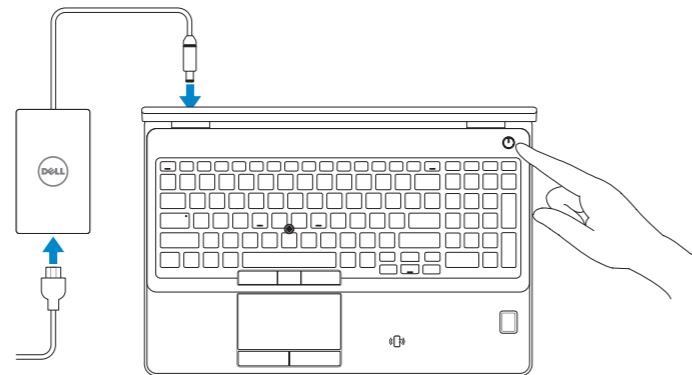

Latitude 15 5000 Series

E5570

Quick Start Guide

Panduan Pengaktifan Cepat

Guía de inicio rápido

Hướng dẫn khởi động nhanh

دليل البدء السريع

1 Connect the power adapter and press the power button

Sambungkan adaptor daya dan tekan tombol daya

Conecte el adaptador de energía y presione el botón de encendido

Kết nối với bộ chuyển đổi nguồn điện và nhấn nút nguồn

توصيل مهايئ التيار والضغظ على زر التشغيل