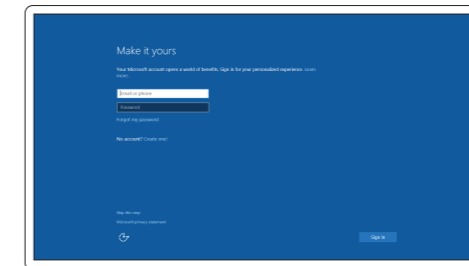

Sign in to your Microsoft account or create a local account

Masuk ke akun Microsoft Anda atau buat akun lokal

Inicie sesión en su cuenta de Microsoft o cree una cuenta local

Đăng nhập vào tài khoản Microsoft của bạn và tạo tài khoản trên máy tính

قمب تسجيل الدخول إلى حساب Microsoft أو قم بإنشاء حساب محلي